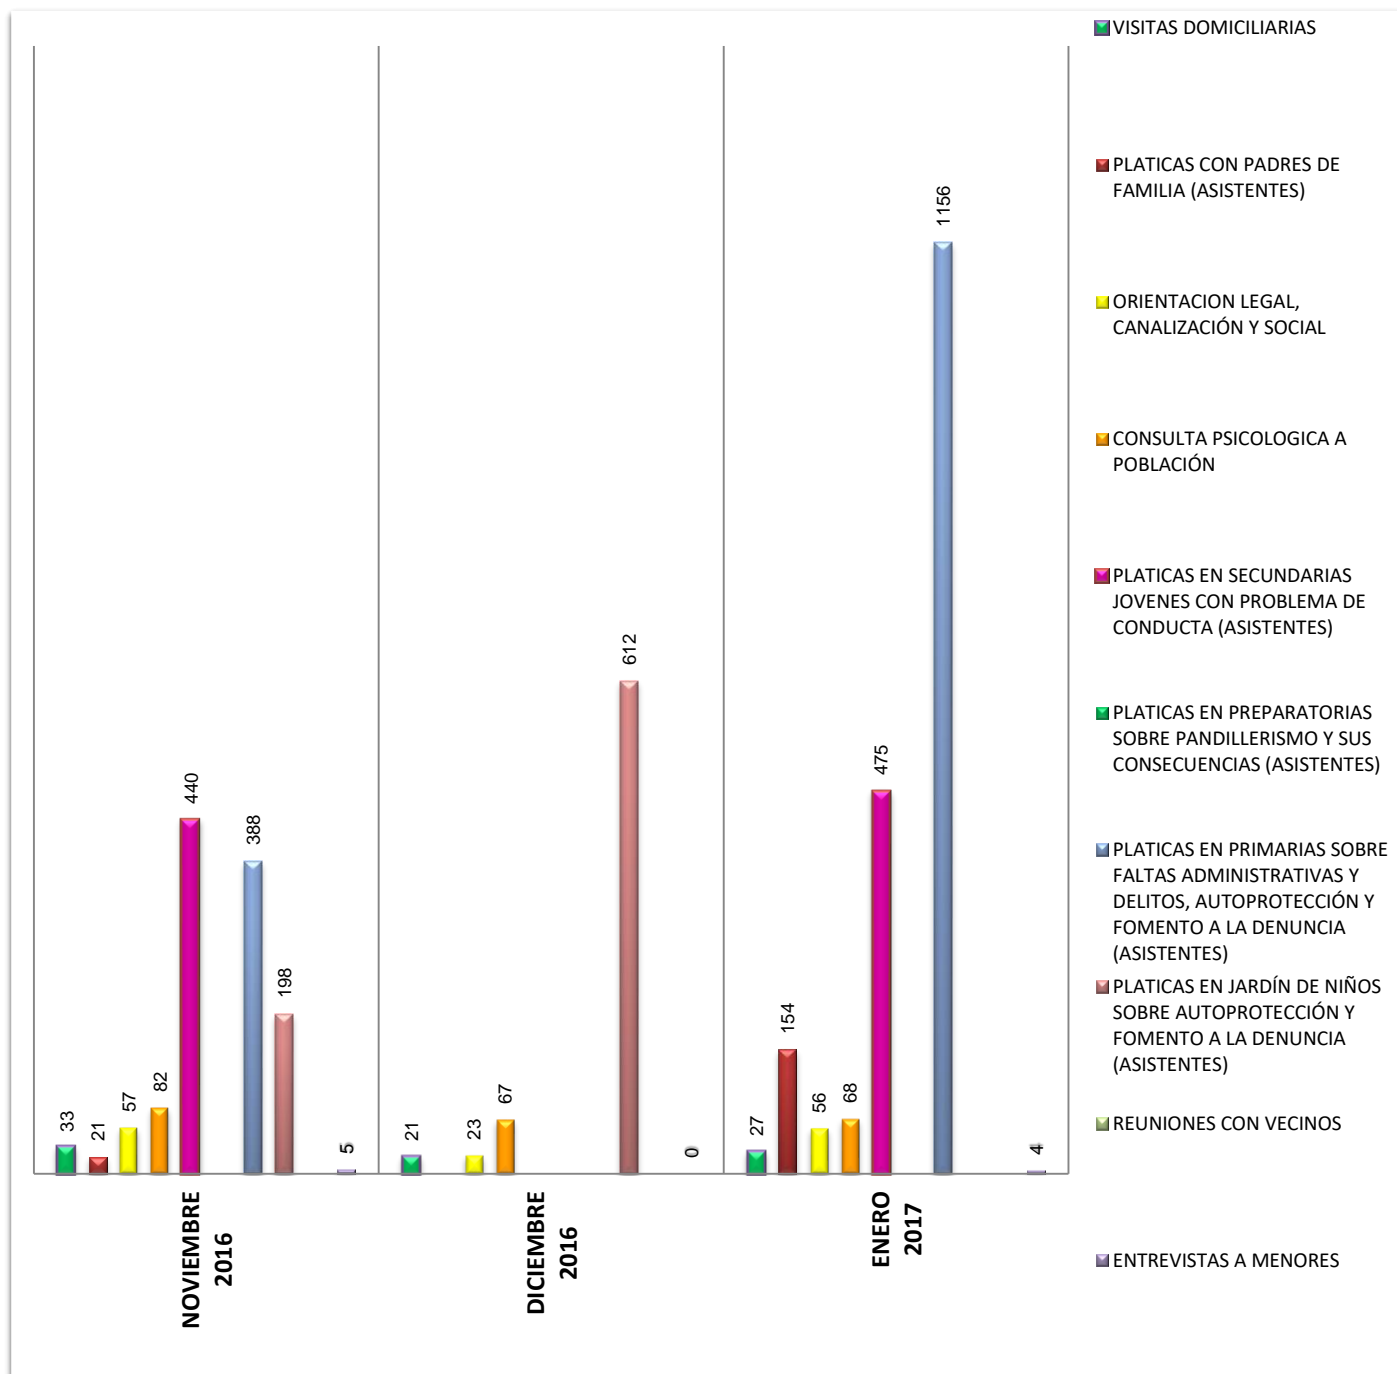

MUNICIPIO DE GARCÍA, NUEVO LEÓN

ENERO DE 2017

**DIRECCIÓN DE PREVENCIÓN DEL DELITO
DE LA INSTITUCIÓN DE POLICÍA PREVENTIVA MUNICIPAL
ESTADÍSTICAS DE ACTIVIDADES**

Área responsable de generar la información: Institución de Policía Preventiva Municipal.